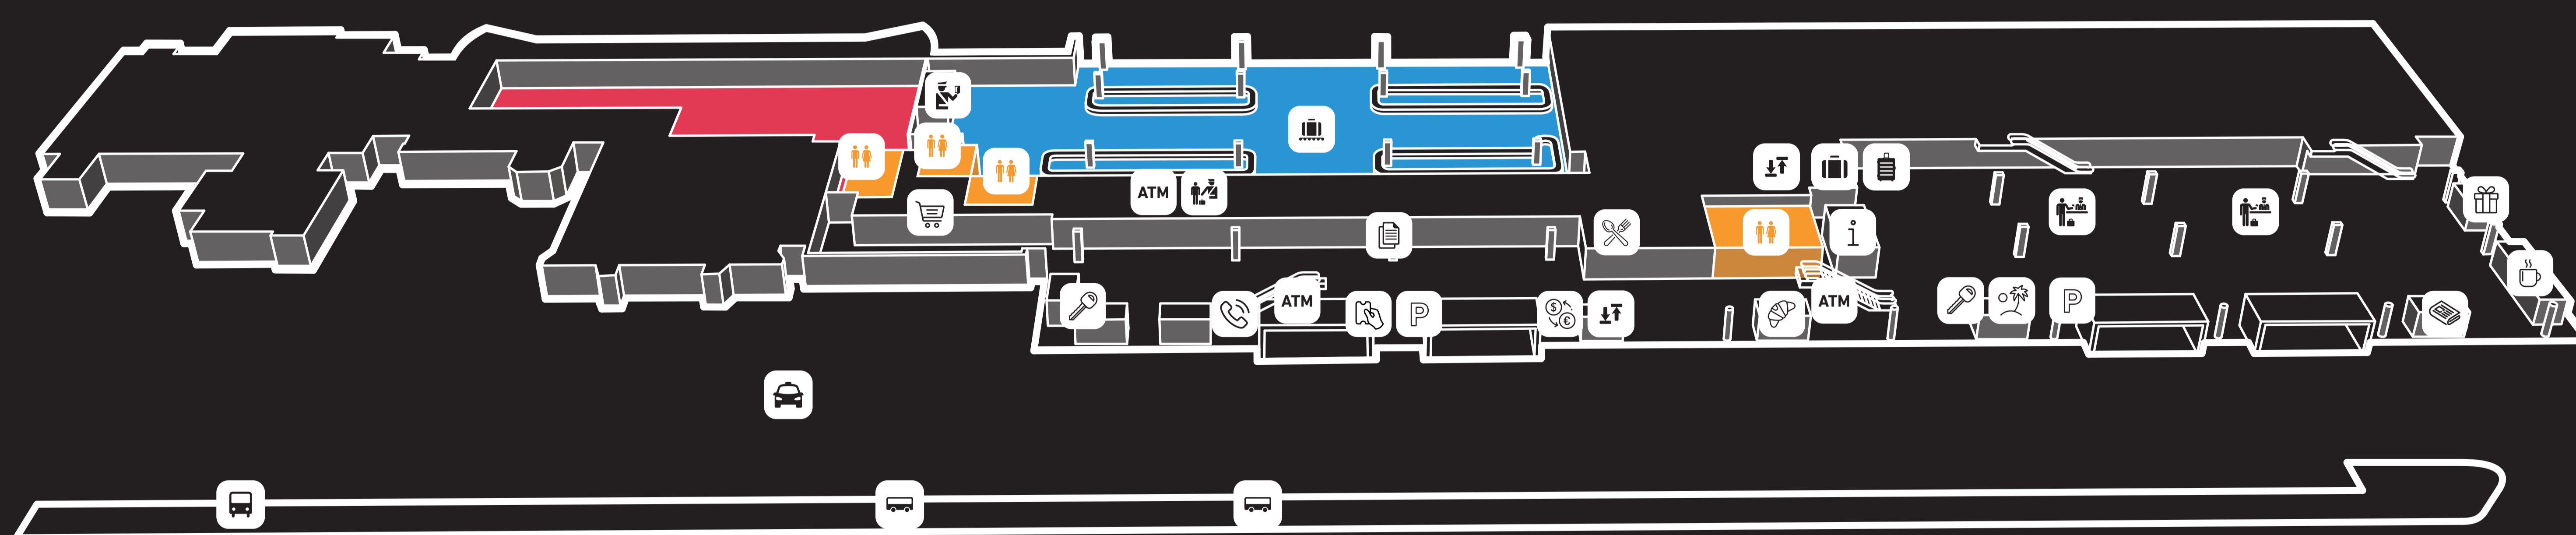

3. podlažie floor

2. podlažie floor

▼ transfer do odletovej haly pre non-schengenské lety
transfer to the departure lounge for non-schengen flights

1. podlažie floor

- toalety
toilets
- príletová hala schengen
arrival hall schengen
- príletová hala non-schengen
arrival hall non-schengen
- odletová hala schengen
departure hall schengen
- odletová hala non-schengen
departure hall non-schengen

mapa terminálu terminal map

letisko airport

- informácie
information
- odbavovací pult
ticket counter
- bezpečnostná kontrola
security control
- pasová kontrola
passport control
- colná kontrola
customs control
- toalety a prebalovací pult
toilets and changing table
- výtah
lift