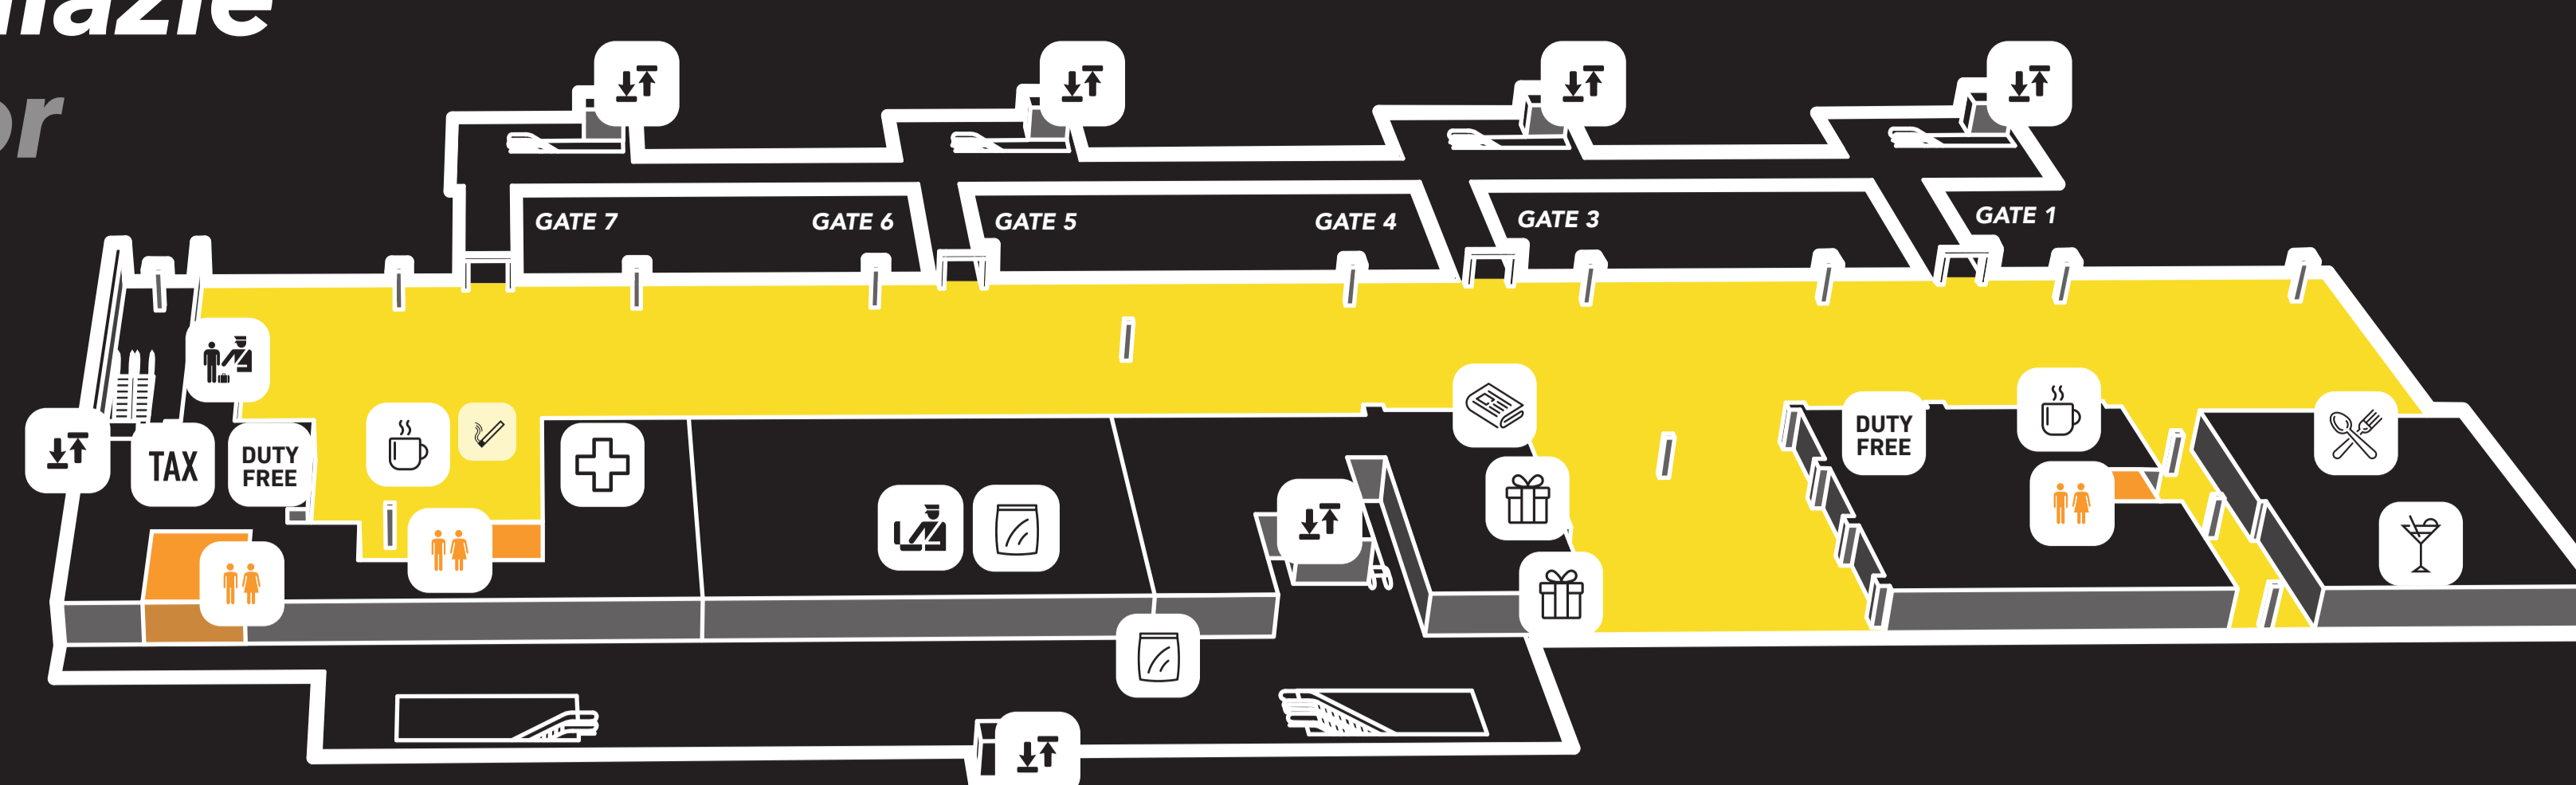

3. podlažie floor

2. podlažie floor

▼ transfer do odletovej haly pre non-schengenské lety
transfer to the departure lounge for non-schengen flights

1. podlažie floor

- toalety
toilets
- príletová hala schengen
arrival hall schengen
- príletová hala non-schengen
arrival hall non-schengen
- odletová hala schengen
departure hall schengen
- odletová hala non-schengen
departure hall non-schengen

mapa terminálu terminal map

letisko airport

- informácie
information
- odbavovací pult
ticket counter
- bezpečnostná kontrola
security control
- pasová kontrola
passport control
- colná kontrola
customs control
- toalety a prebalovací pult
toilets and changing table
- výtah
lift

občerstvenie snack

- kaviareň
coffee shop
- reštaurácia
restaurant
- občerstvenie
snack
- fajčiarska zóna
smoking area

obchody shops

- novinový stánok
newspaper stand
- bezcolná predajňa
duty free
- suveníry
danube souvenir
- automat na bezp. vrecká
security bag machine
- cestovné kancelárie
travel agencies
- lekárneň
pharmacy
- potraviny
market

batožina baggage

- výdaj batožín
baggage claim
- reklamácie batožín
lost & found
- nadrozmerná batožina
oversized baggage
- balenie batožiny
baggage packing

doprava transport

- taxi
taxi
- mestská hromadná doprava
public transport
- medzinárodná autobusová doprava
international bus transport